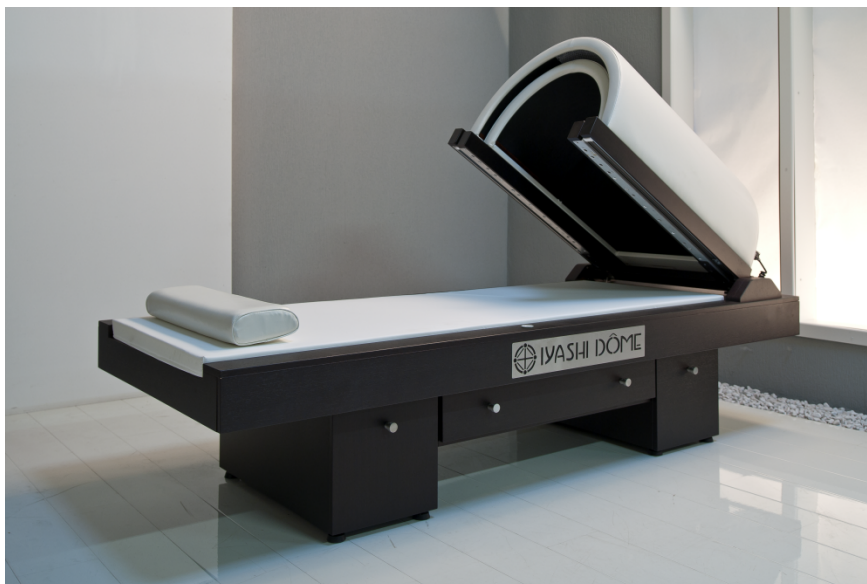

Retrouvez-nous sur Facebook ou www.iyashidome.com

Iyashi Dôme – 15, rue Lakanal – 75015 Paris
Tél : 01 40 25 03 25
www.iyashidome.com